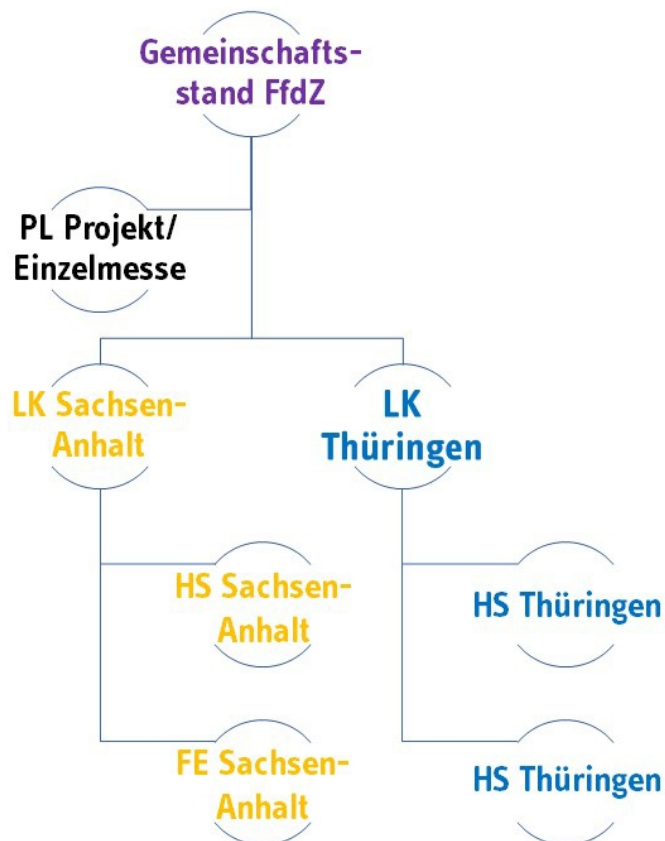

## Organisation

### Forschung für die Zukunft (FfdZ)

Gemeinschaftsstand der Hochschulen (HS) und Forschungseinrichtungen (FE) der Bundesländer Sachsen, Sachsen-Anhalt und Thüringen.

### Projektleiter (PL)

Person, die für die gesamte Organisation und Koordination des Gemeinschaftsstandes auf der jeweiligen Messe verantwortlich ist. Die Projektleitung variiert von Messe zu Messe und ist nicht an ein Bundesland gebunden.

### Länderfarben:

gelb = Sachsen-Anhalt, blau = Thüringen